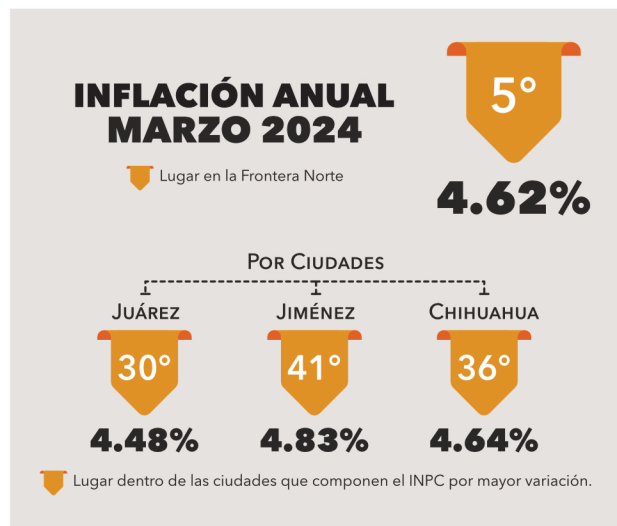

# INFLACIÓN ANUAL - MARZO 2024

La inflación es el aumento generalizado y sostenido de los precios de bienes y servicios en un país. Para medir el crecimiento de la inflación, se utilizan índices que reflejan el crecimiento porcentual de una canasta de bienes y servicios ponderada. El índice de medición de la inflación es el INPC (Índice Nacional de Precios al Consumidor).

## PANORAMA DEL ESTADO DE CHIHUAHUA

Fuente: CIES con datos de INEGI, Índice Nacional de Precios al Consumidor (INPC).